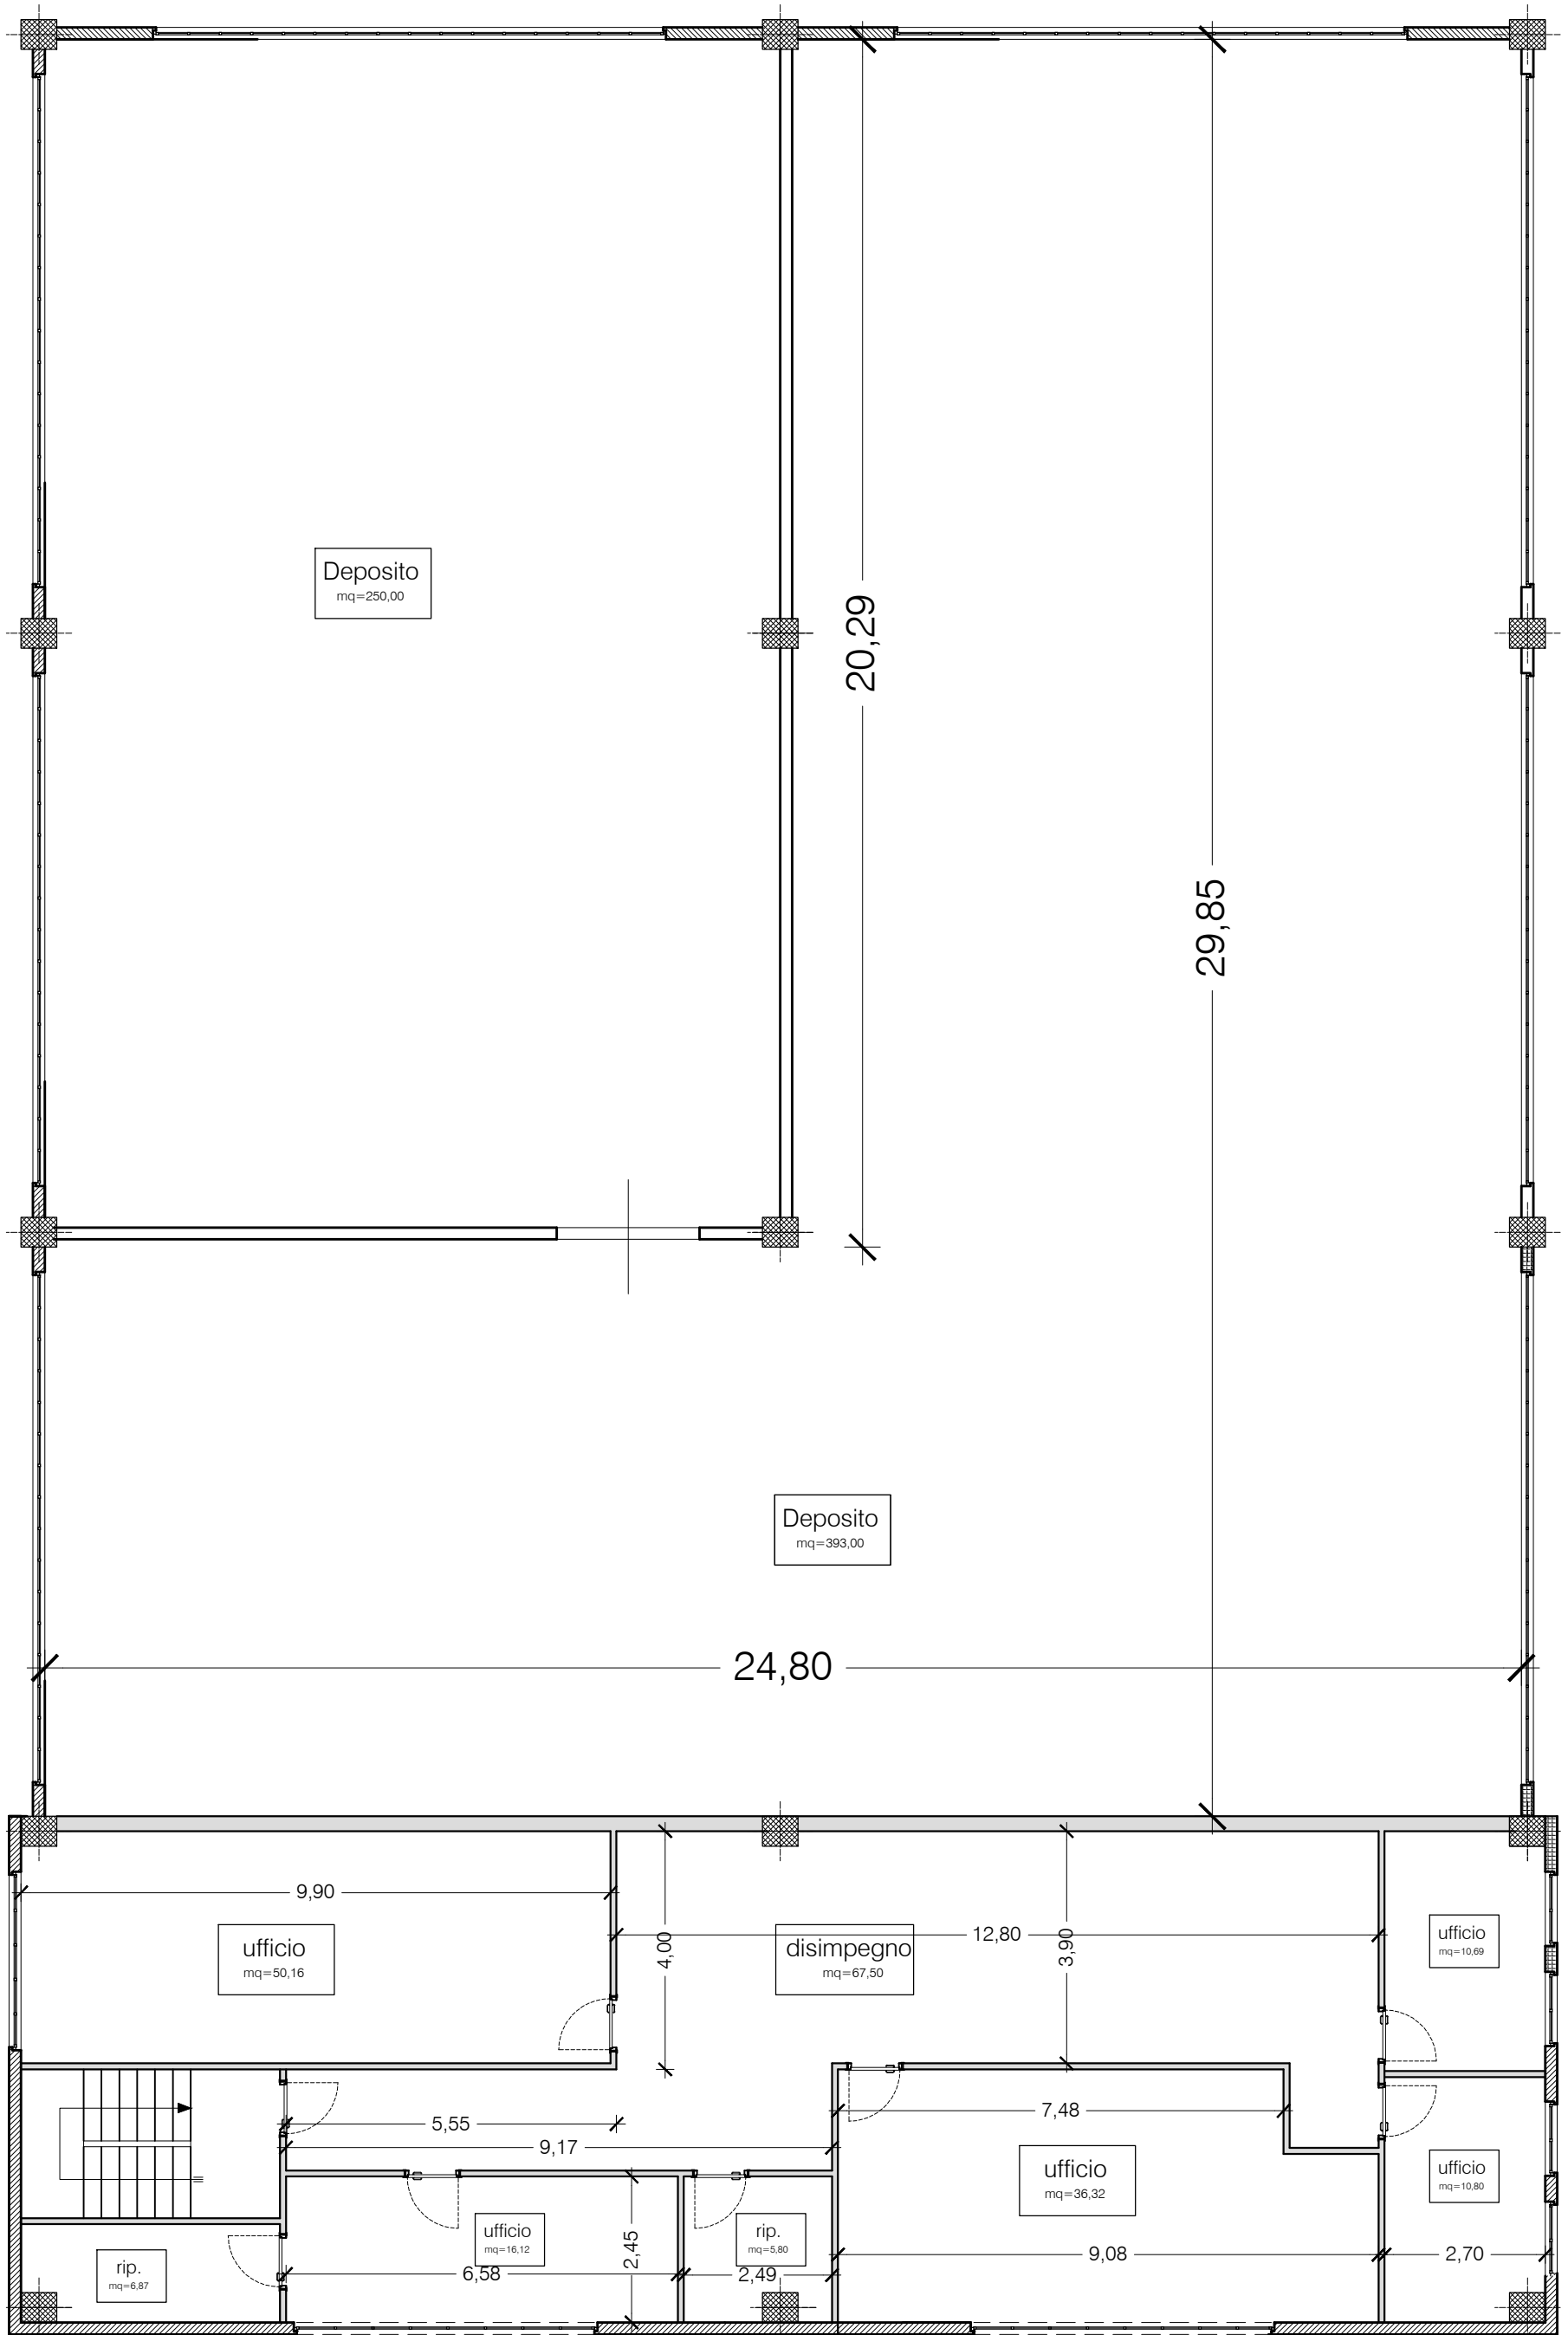

# COMUNE DI POGGIO IMPERIALE C.DA TRE VALLI

Foglio 13 p.lla 332

Scala 1:200

PIANO TERRA

PIANO PRIMO

Scala 1:100