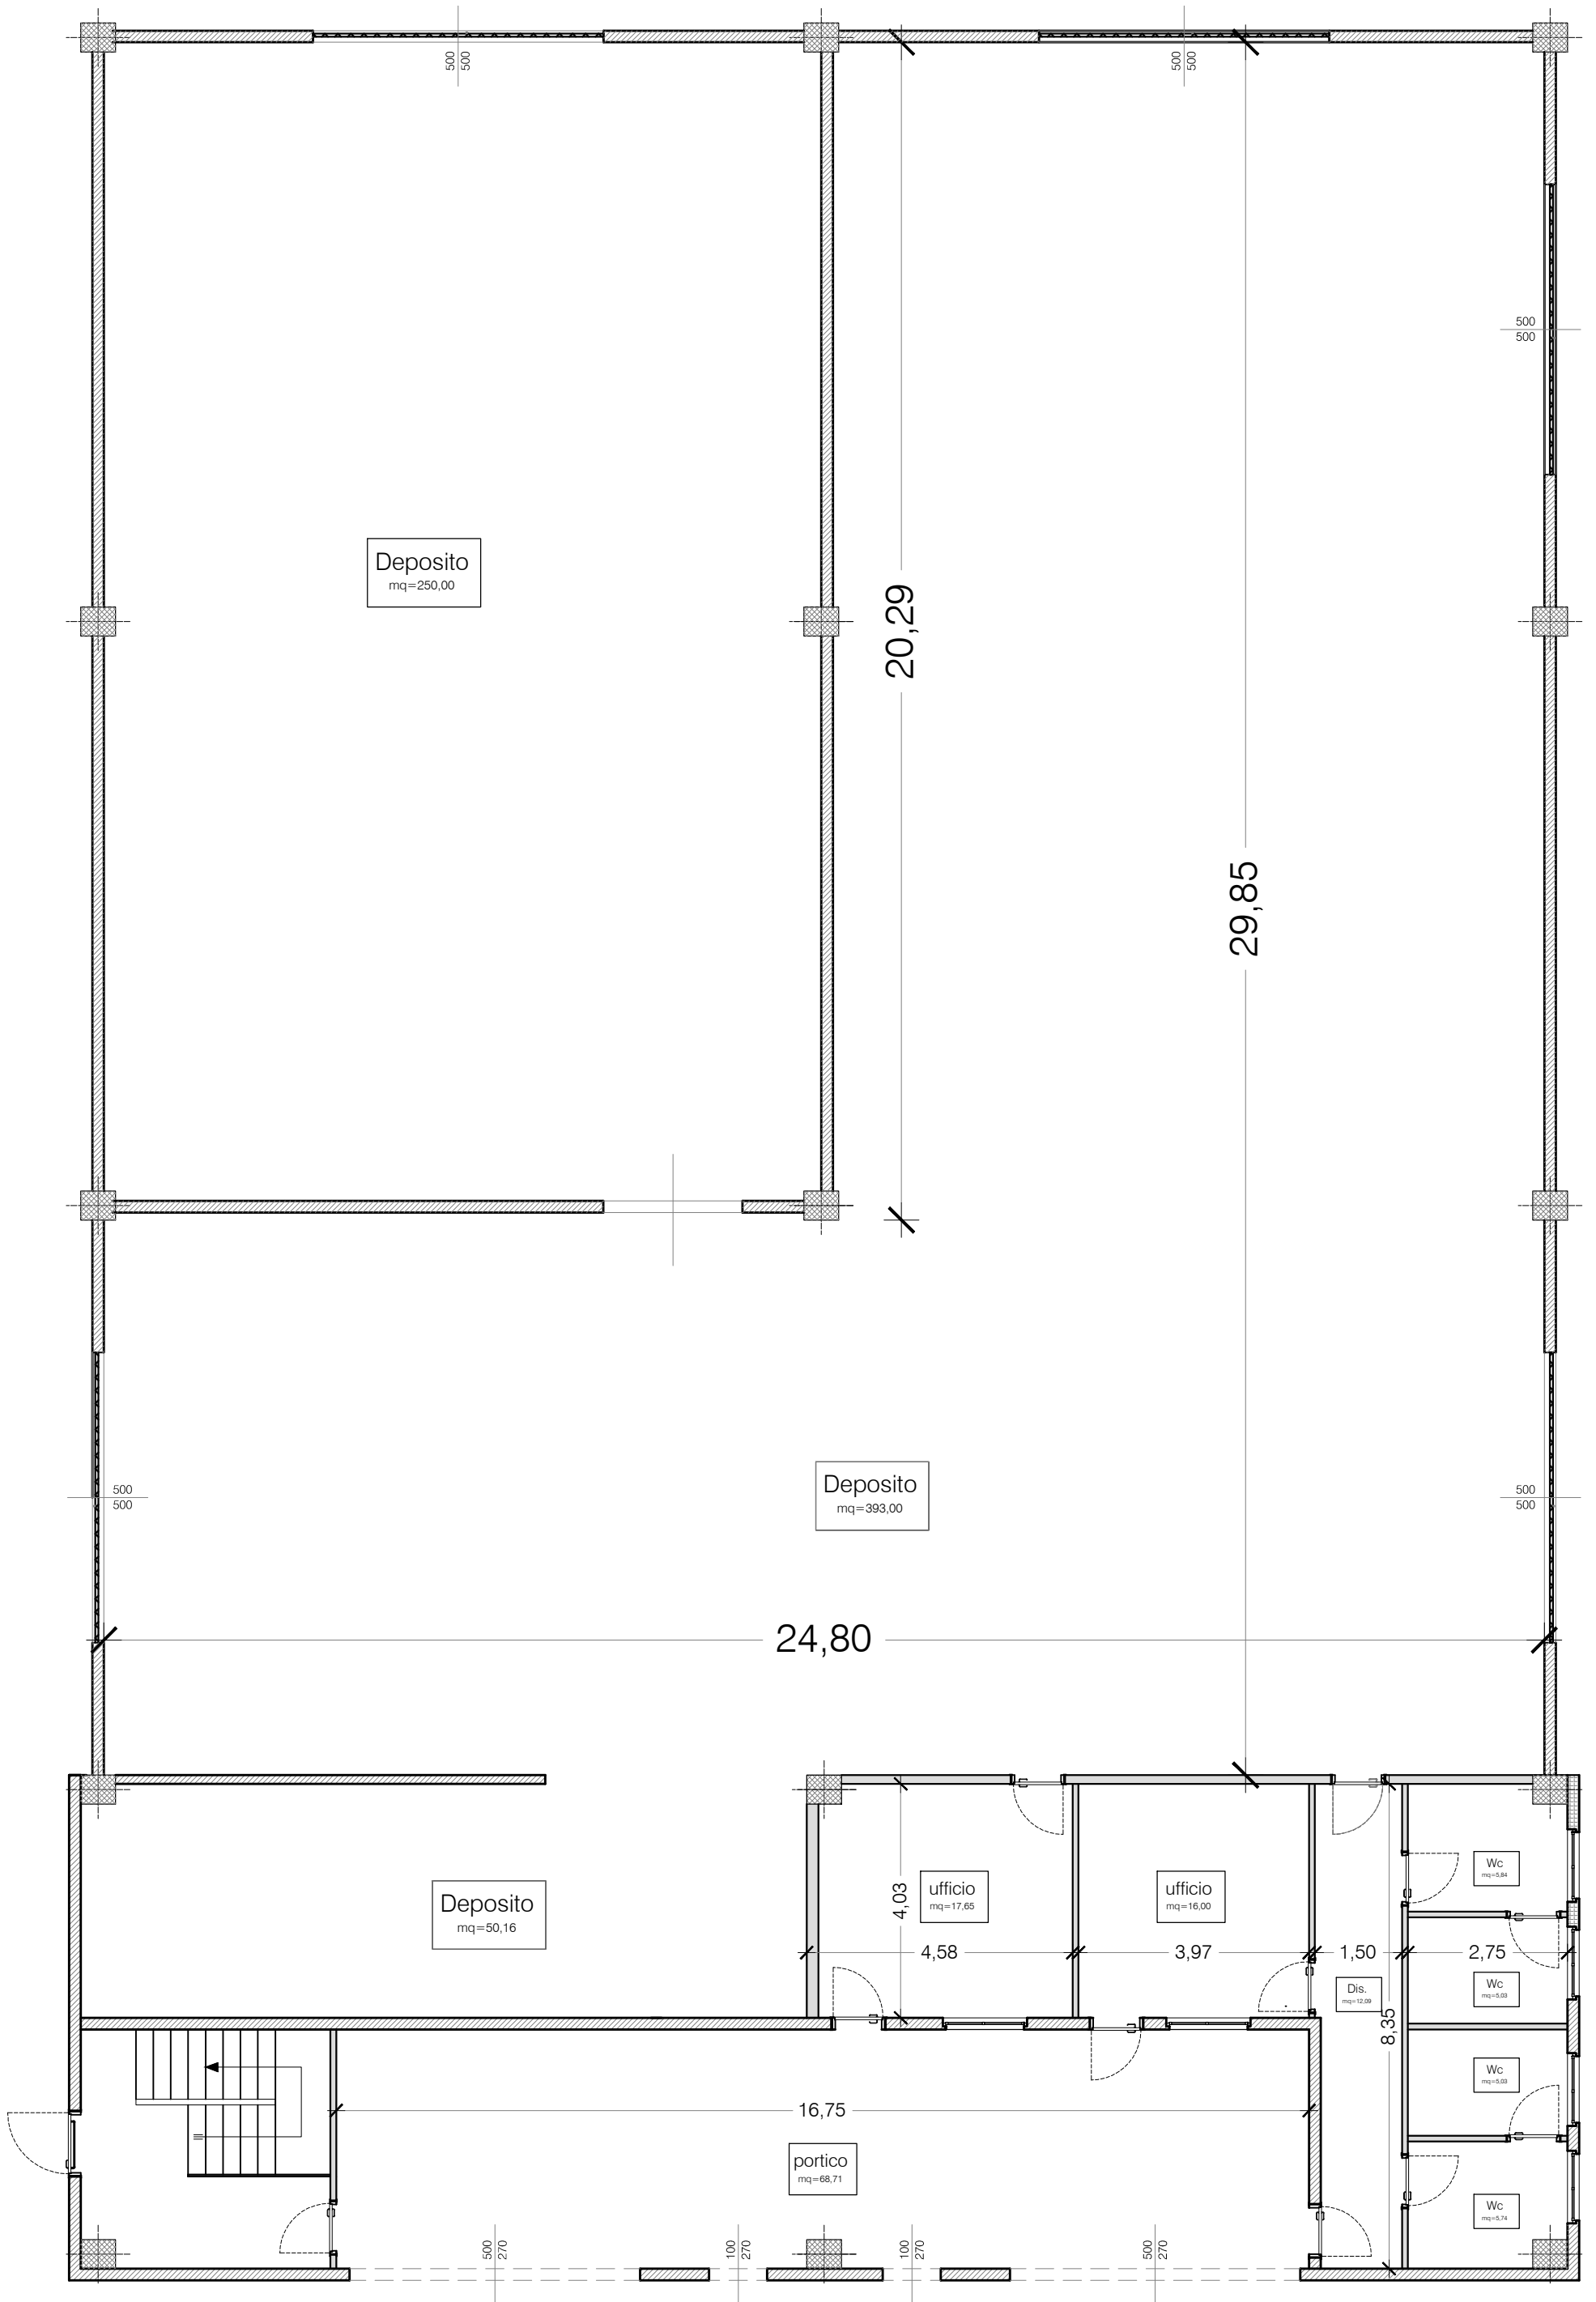

# COMUNE DI POGGIO IMPERIALE C.DA TRE VALLI

Foglio 13 p.lla 332

Scala 1:200

PIANO TERRA

PIANO PRIMO

Scala 1:100